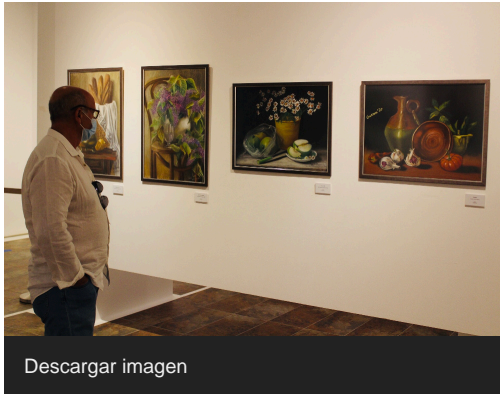

Del 02 al 26 de septiembre de 2020

Diputación inicia la nueva temporada de exposiciones en la Sala de la Provincia con pinturas de alumnos de la asociación “Todos crean”

[Descargar imagen](#)

Información del evento