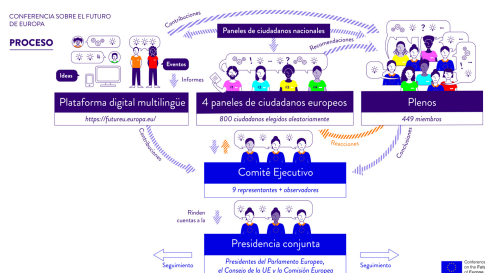

## CONFERENCIA SOBRE EL FUTURO DE EUROPA

La Conferencia sobre el Futuro de Europa (COFOE) es una iniciativa de la Unión Europea que brinda a la ciudadanía la oportunidad de debatir sobre los retos y prioridades de Europa.

Pueden participar los ciudadanos europeos y las ciudadanas europeas de cualquier extracción social y de todos los rincones de la Unión. Los y las jóvenes desempeñarán un papel central a la hora de configurar el futuro del proyecto europeo. También las autoridades europeas, nacionales, regionales y locales, así como otras asociaciones que deseen organizar eventos y aportar ideas.

Los elementos que componen la COFOE son cuatro:

- Plataforma digital multilingüe: espacio en el que la ciudadanía podrá compartir ideas y enviar contribuciones en línea.
- Eventos descentralizados: eventos en línea, presenciales o híbridos organizados por personas o entidades, así como por autoridades nacionales, regionales y locales de toda Europa.
- Paneles de ciudadanos europeos: donde se debatirán diferentes temas y presentarán sus propuestas, y serán representativos en cuanto al origen geográfico, el género, la edad, el contexto socioeconómico y el nivel educativo.
- Plenos de la Conferencia: formado por representantes de las instituciones europeas y nacionales. Velarán por que se debatan las recomendaciones de los paneles de ciudadanos sin un resultado predeterminado y sin limitar el alcance a ámbitos de actuación definidos previamente.